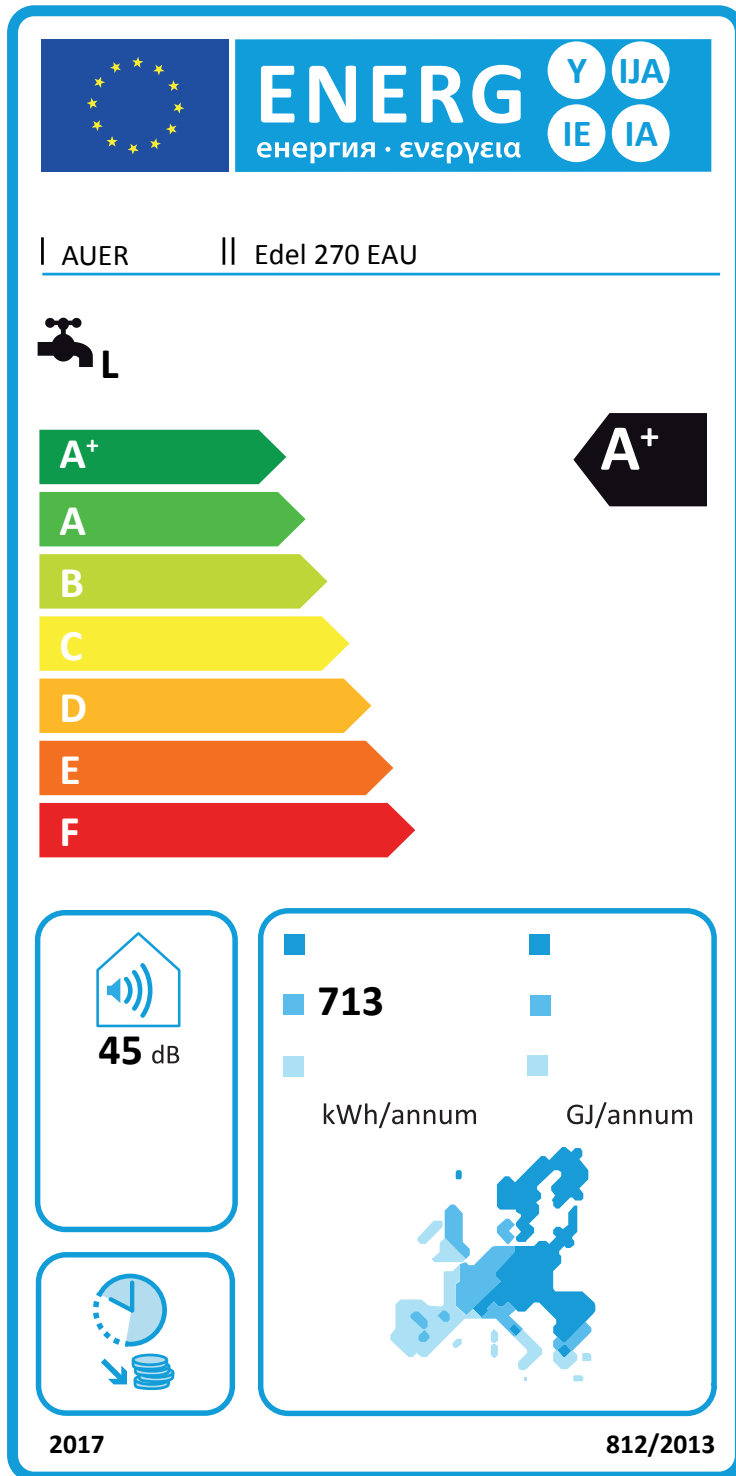

# Ref. 352410 - AUER - Edel 270 EAU

Efficacité énergétique dans les conditions climatiques moyennes	$\eta_{WH}$	%	144
Réglage du thermostat du chauffe-eau	-	°C	55
Les précautions particulières qui doivent être prises lors du montage, l'installation et l'entretien sont décrites dans la notice d'installation et d'utilisation.			
La description du chauffe-eau est faite dans la notice d'installation et d'utilisation			
Consommation journalière d'électricité	Qelec	kWh	3,283