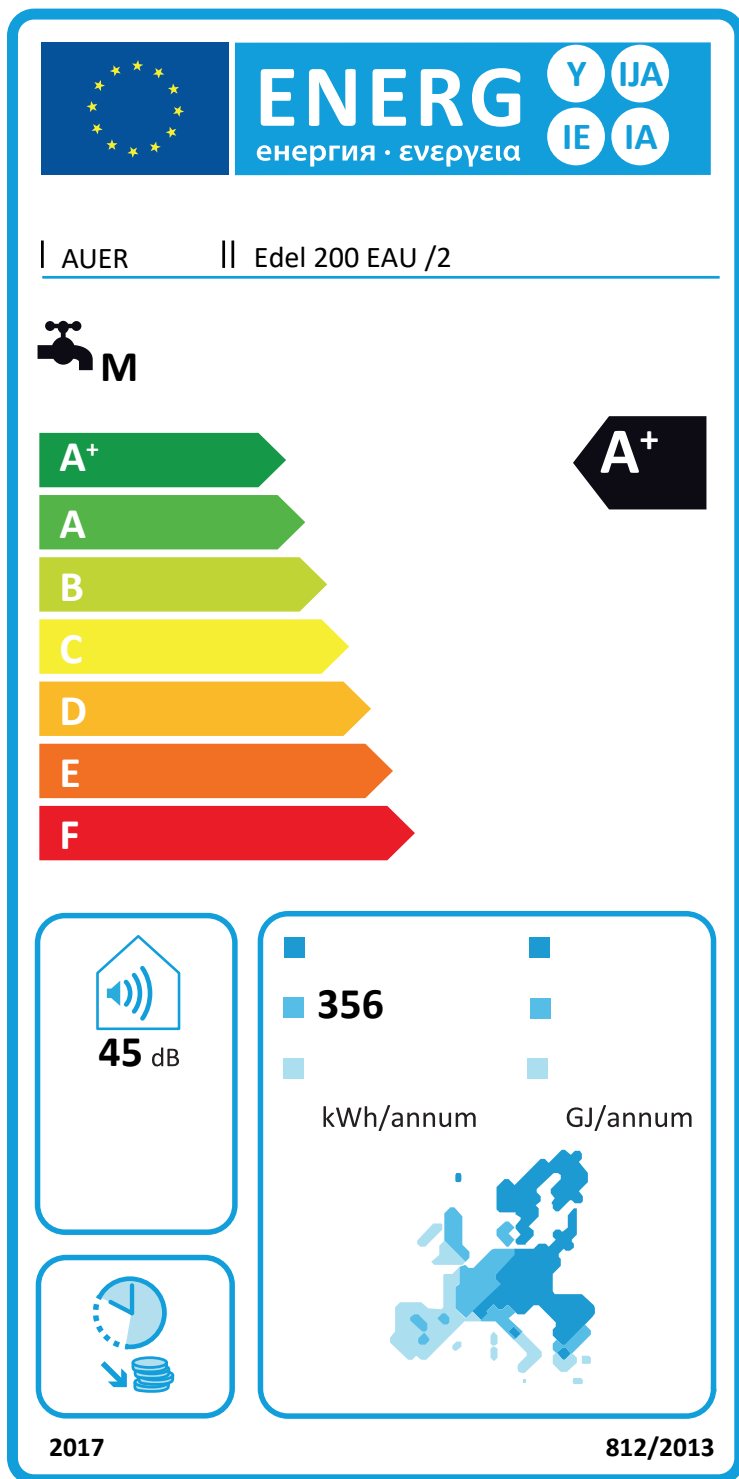

Ref. 352420 - AUER - Edel 200 EAU /2

Efficacité énergétique	η_{WH}	%	144
Réglage du thermostat du chauffe-eau	-	°C	55
Les précautions particulières qui doivent être prises lors du montage, l'installation et l'entretien sont décrites dans la notice d'installation et d'utilisation.			
La description du chauffe-eau est faite dans la notice d'installation et d'utilisation			
Consommation journalière d'électricité	Qelec	kWh	1,665